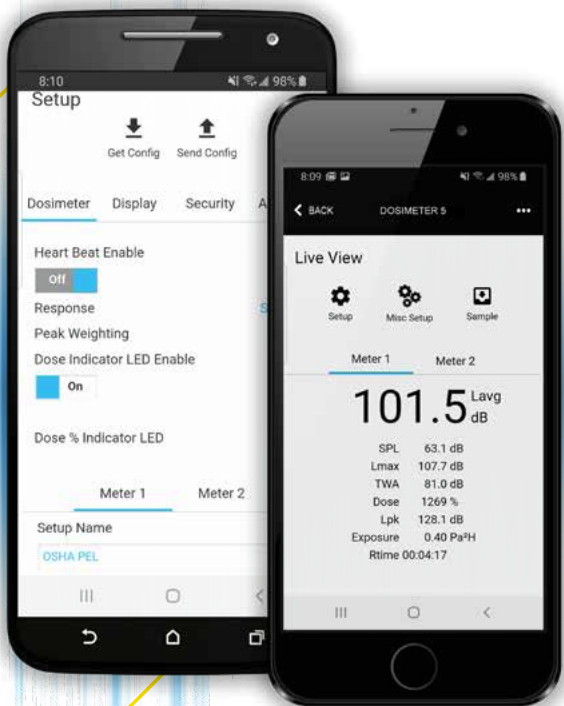

EDGE4+ 噪声剂量计

噪声监测，无干扰

贸易支持机构®寻求®Edge 4+噪声剂量计允许用户使用移动应用程序实时监视个人噪声暴露水平。从安全距离进行监控的能力使工人能够继续工作而不会受到干扰。

EDGE4+

Edge4+个人噪声剂量计是功能强大且直观的仪器，旨在识别听力损失的威胁。

- +蓝牙®选项同步到Edge 4+移动应用程序以全面管理剂量计
- +紧凑的3盎司（85克）装置可轻松安装到肩膀上
- +大型彩色OLED显示屏，易于阅读
- +超过剂量水平时，LED剂量指示器闪烁
- +配备两个独立的剂量计，可以同时根据不同的行业标准进行测量
- +可配置的自动显示关闭，以延长电池寿命

监控噪声 距离

Edge 4+具有Edge dB移动应用程序，可从平板电脑或智能手机上的安全距离监控员工的噪声暴露。

- +能够监控多个剂量计
一定距离，最大程度地减少对使用乐器的人的干扰
- +使用户免受潜在危险噪声的影响
- +移动应用程序与iOS兼容®X或更高版本，以及Android®版本4.3或更高

深圳市展业达鸿科技有限公司

吕先生: 15920060912 (微信同号) 0755-22934005 (座机)
地址: 深圳市福田区八卦二路八卦岭工业区615栋419
邮箱: hongqi@thingstet.com
网址: www.thingstet.com

EDGE4+

个人噪声剂量计

型号编号	描述
EG4P	彩色屏幕，无线连接
EG4P-AC3	彩色屏幕，无线连接，带AC-300校准器
EG4P-D	彩色屏幕，无线连接，带扩展坞
EG4P-D-AC3	彩色屏幕，无线连接，带有扩展坞和AC-300

蓝牙产品只能在批准的地区销售-请参阅下面的“区域蓝牙批准”部分

功能要求包括

麦克风	1/4英寸预极化电容（驻极体）现场可更换螺纹麦克风
测量范围	70dB-140dB
挡风玻璃	坚固的泡沫永久固定在螺纹安装座上，可提供最大程度的保护

显示状态指示灯

+ 电池	+ 记忆
+ 运行/暂停	+ 过载指示
+ 剂量暴露指示器 (彩色LED, 用户可选)	

扩展坞：单湾和五湾版本

通讯技术	通过EdgeDock和USB到PC
典型充值	2至4小时

型号编号	描述
EG4P-NB	彩色屏幕，无无线连接
EG4P-NB-AC3	彩色屏幕，无无线连接，带AC-300校准器
EG4P-NB-D	彩色屏幕，无无线连接，带扩展坞
EG4P-NB-D-AC3	彩色屏幕，NoWireless连接，带有扩展坞和AC-300